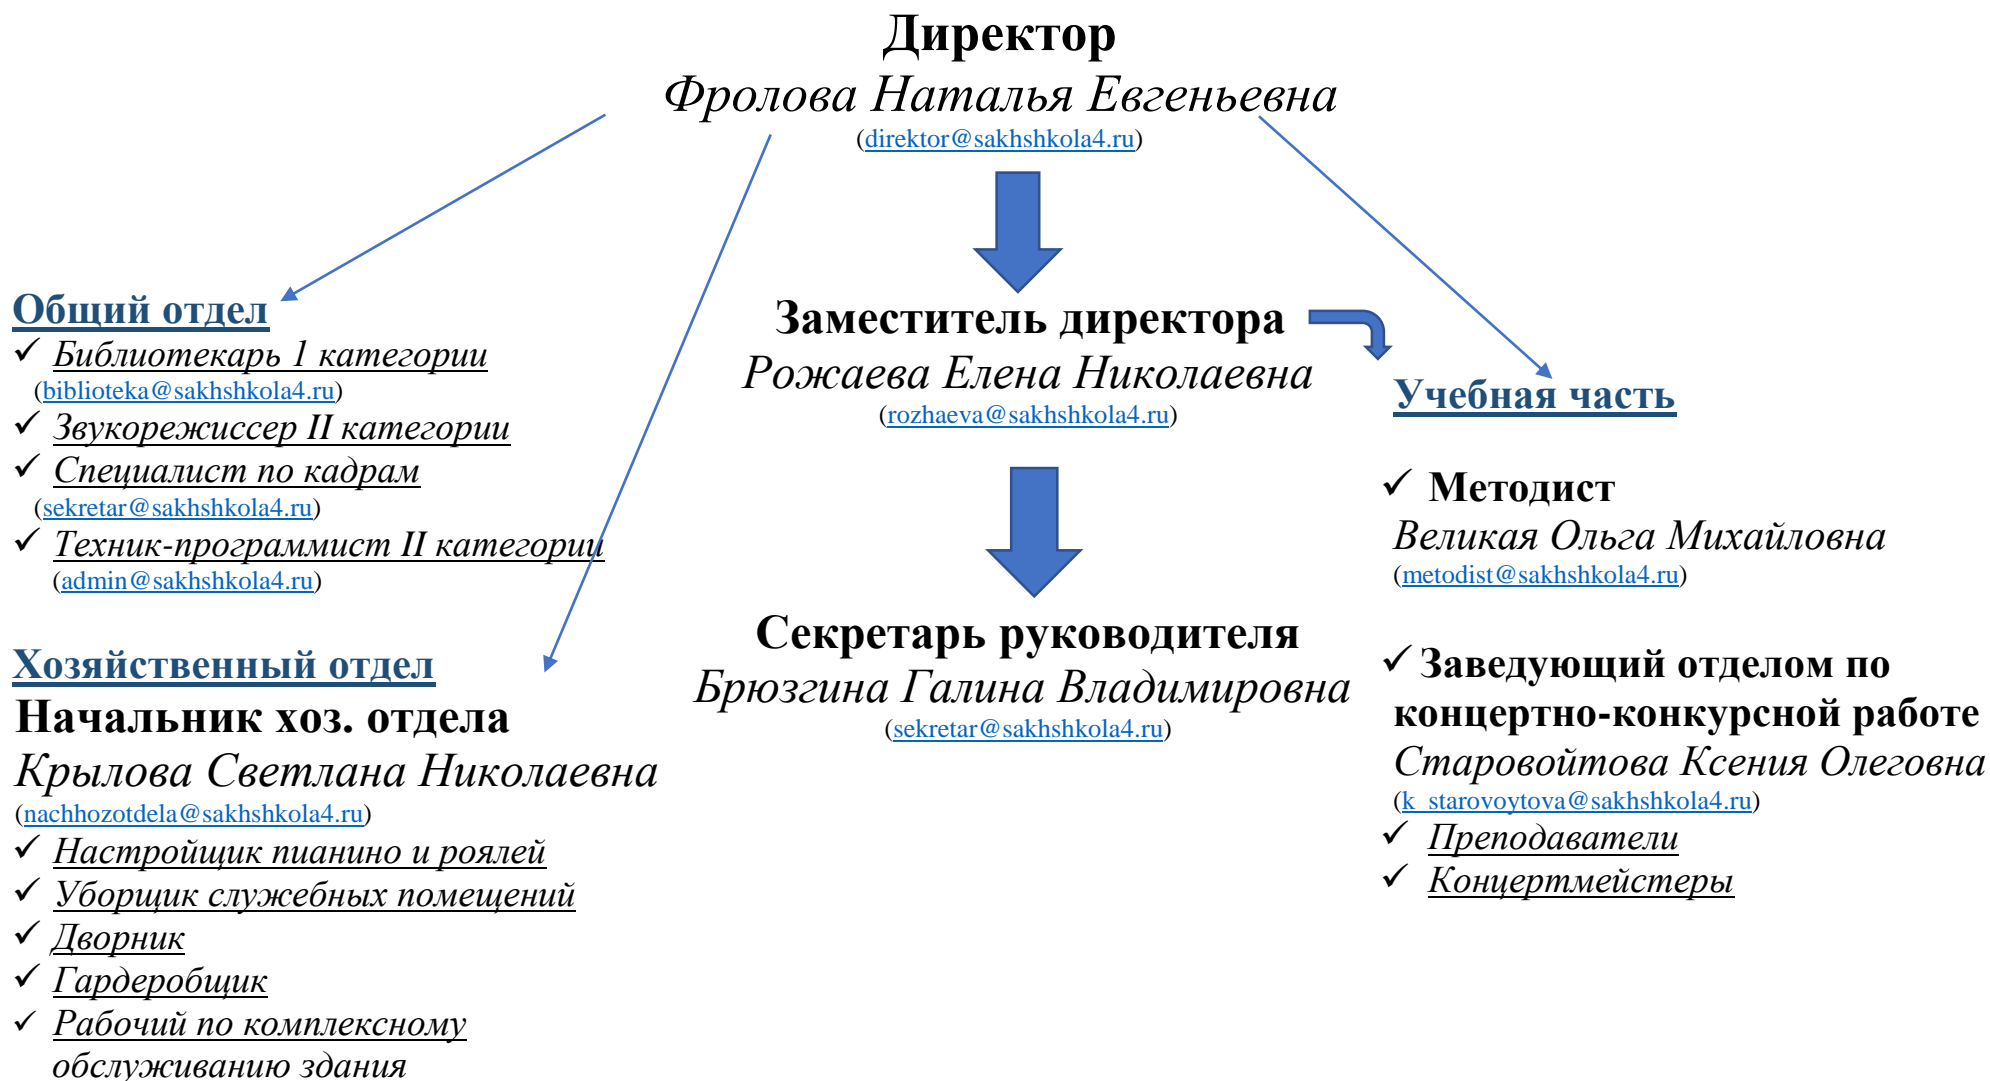

СТРУКТУРНЫЕ ПОДРАЗДЕЛЕНИЯ МБУДО «ДШИ № 4»

Административно-управленческий персонал

Адрес местонахождения структурных подразделений: г. Южно-Сахалинск, п/р Новоалександровск, ул. Советская, д. 78